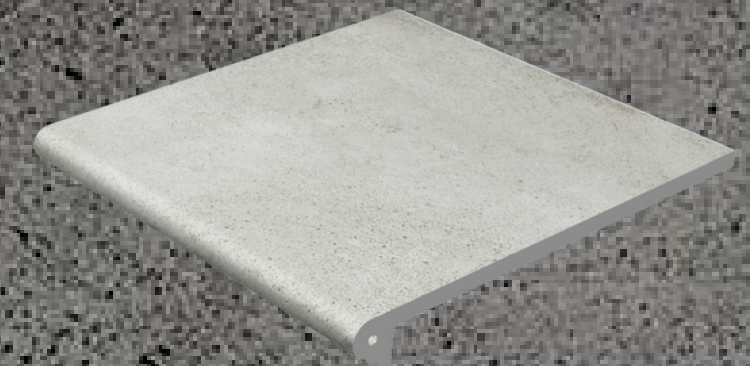

# PIEZAS ESPECIALES

TAPA PELDAÑO

ZANQUINES

TABICA

ESQUINA REDONDEADA

RODAPIÉ

PELDAÑOS

CONSULTAR SET COMPLETO DE PIEZAS  
ESPECIALES EN EL CATÁLOGO

FORMATOS DE PELDAÑOS:  
REDONDEADO (30',120' )/RECTO (60',120')