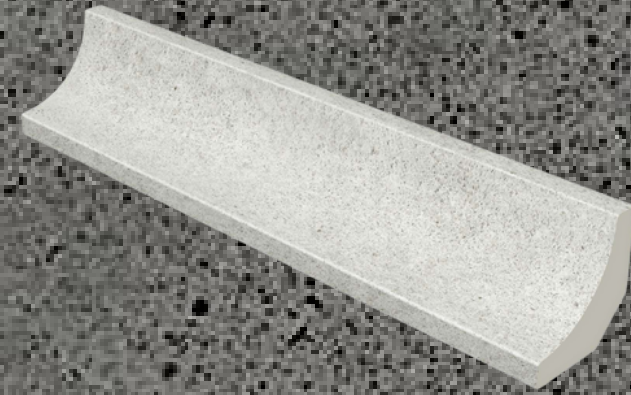

PIEZAS ESPECIALES PISCINA

ESQUINA RINCONERA

RINCONERA

ESCOCIA

ESQUINA BORDE
DESBORDANTE

ESQUINA REJILLA

BORDE
DESBORDANTE